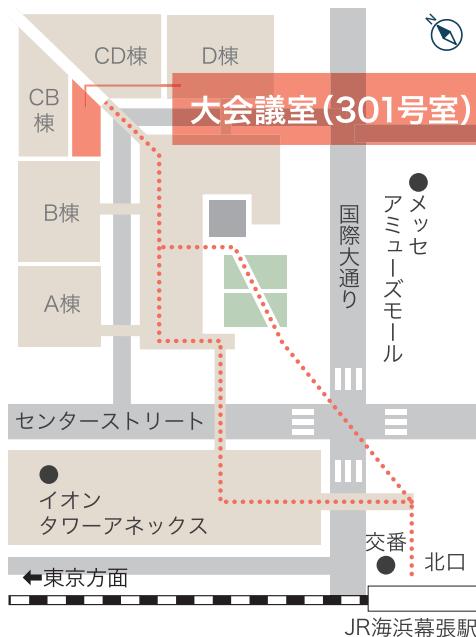

！お申し込みの前に必ずお読みください

- ●当スクールでは実際に創業することを想定しての事業計画作成等カリキュラムを行いますので、事業内容が概ね定まっている方の受講を推奨します。
- ●カリキュラムの中でメールを使った課題提出があります。